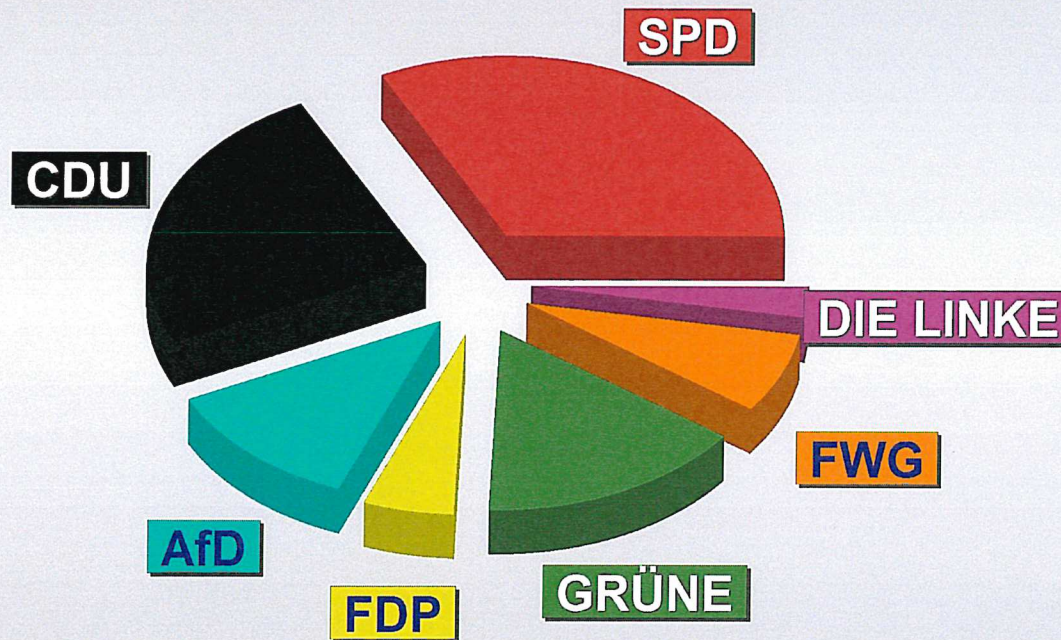

Kreistagswahl 2019 Mutterstadt

Vorläufiges Endergebnis

Stimmenanteile in Prozent (%)

	Wahlbeteiligung.....	61,36%
1	SPD.....	32,46%
2	CDU.....	24,86%
3	AfD.....	11,82%
4	FDP.....	5,32%
5	GRÜNE.....	15,52%
6	FWG.....	7,21%
7	DIE LINKE.....	2,82%